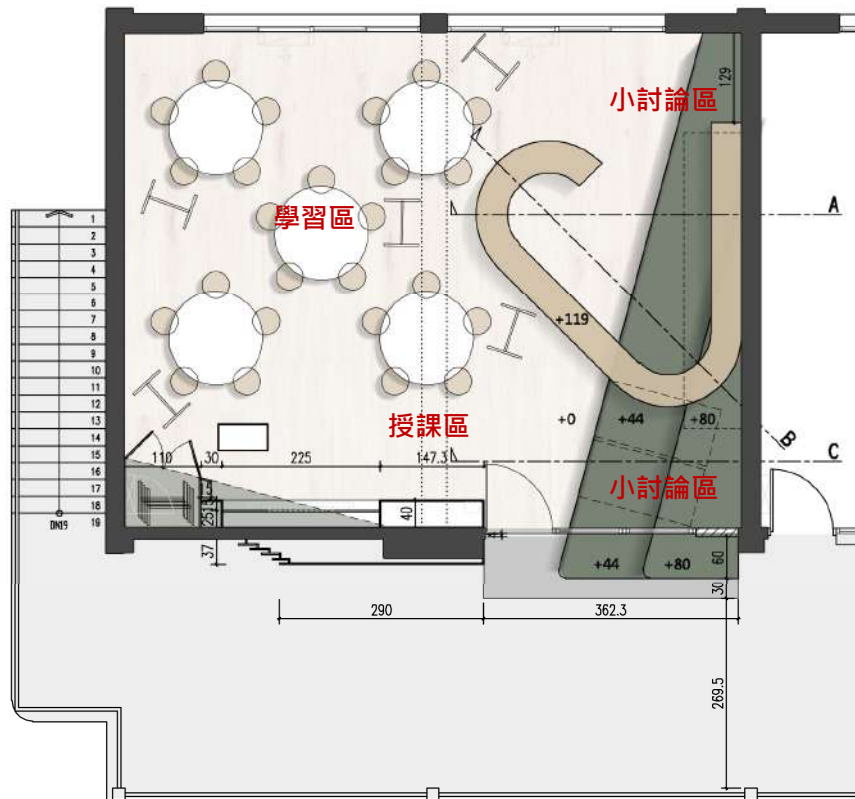

山 / 登山

形式發想來自於月世界「山形」意象，遠近山景的層層疊影，等高線似立面又似平面的紋理，轉化為設計元素。以「登」山之概念，表達學習如同步入山林、師法自然的概念。試著藉由不同高層的地平面，引導使用者於空間中之行為，探討不同高度層級對於活動之可能性，型塑新型態的閱讀空間。

野 / 探野

將「知識」比喻為時間累積的化石，等待發掘，而「學習」是一個層層挖掘、步步探索的過程。以「0」型構造物表現埋藏在山林之中的知識寶藏，等待學生去挖掘，閉合形體產生對外與對內兩種空間表情，可以是對外展現公共性的，也可以是對內圍塑出自我的探尋空間。

一. 設計概念

山野教育

山 空間-形體意象

野 行為-探索、自定義

教育 PBL-有機空間

三. 空間情境

A. 教學模式

B. 閱讀模式

三. 空間情境

C. 發表會模式

D. 小組討論模式

四. 書櫃、階梯

設計說明

木作階梯：面貼Bolon地毯
(Botanic-Sage #108080)

木作書櫃：樺木夾板·上木蠟油
(魯班-天然木蠟油)

踢腳：面刷深灰色漆
(Dulux 30BB 05/022)