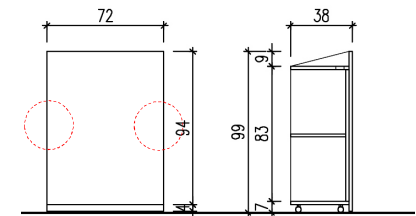

1. 白板牆、收納櫃、櫃面油漆以抹布沾清水擦拭。

2. 移動式講台

取出方式：

- (1) 抓取講台上緣輕輕拖離櫃子。
- (2) 抓取講台中段，輕輕拖拉至定點。

收回方式：

- (1) 抓取講台中段，輕輕推回至收納櫃。

虹牌 450
1501 白

Dulux 79YY
27/188