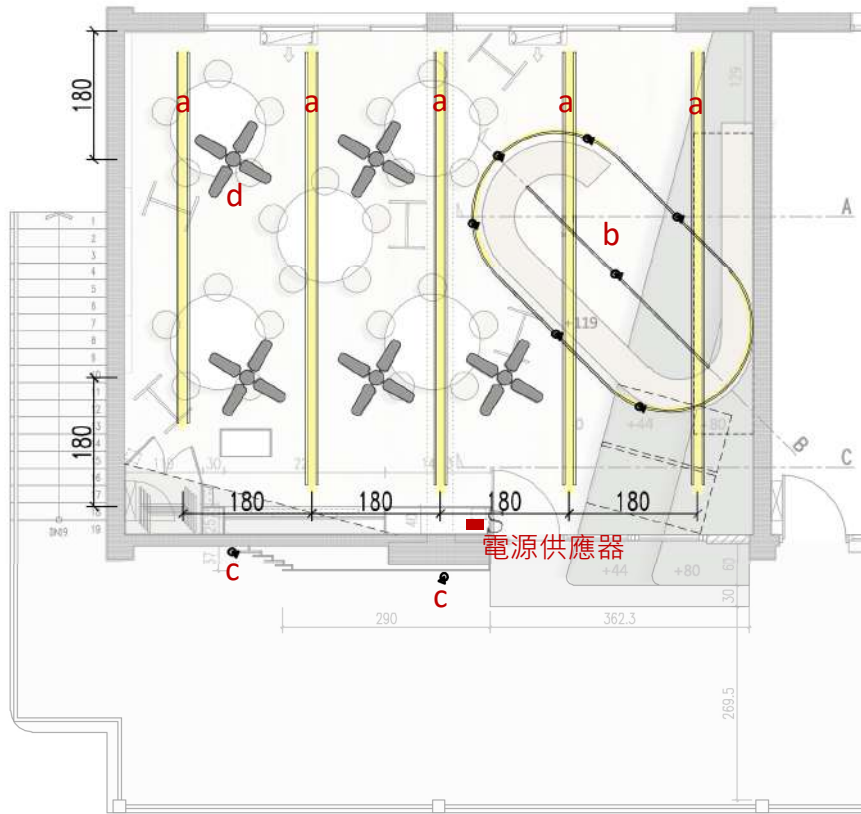

Dulux 30BB
05/022

烤漆玻璃
優白

七. 圓桌收納櫃

設計說明

將折疊式圓桌收納於階梯下，80*160木作收納箱，底部裝設滾輪，以類抽屜拉取方式開啟，將各3張摺疊圓桌依序放入，完全推入階梯內側。

01

02

03

操作說明及使用注意事項

放置順序：

1. 兩人一組，先開啟左側收納櫃，依指示放置方向依序將圓桌放入或取出。
2. 關上左側收納櫃，再開啟右側收納櫃。

八. 照明系統

- a. 舞光 18W LED 支架燈4呎(色溫4000K) (LED-T5BA4-WR9)
- b. 12W 48V LED 軌道投射燈(色溫4000K)
電源供應器350W DC 48V
- c. 高光牌 7W LED 吸頂投射燈 (HL-07W-4K)
- d. 領航者吊扇52 "吊扇 (KS-197-RC)