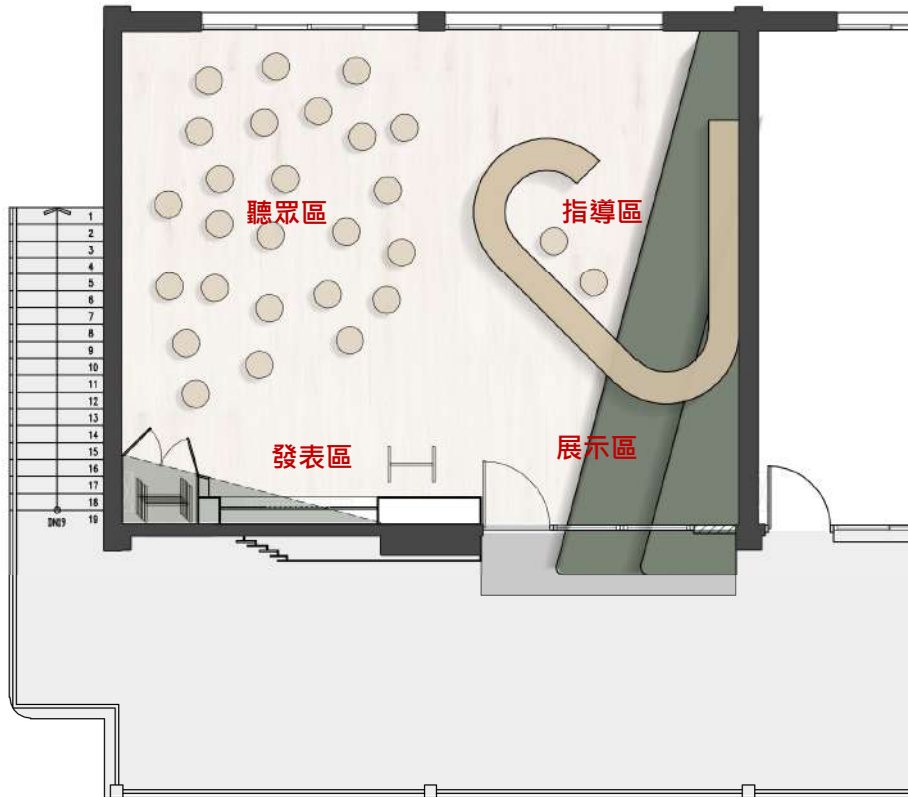

三. 空間情境

C. 發表會模式