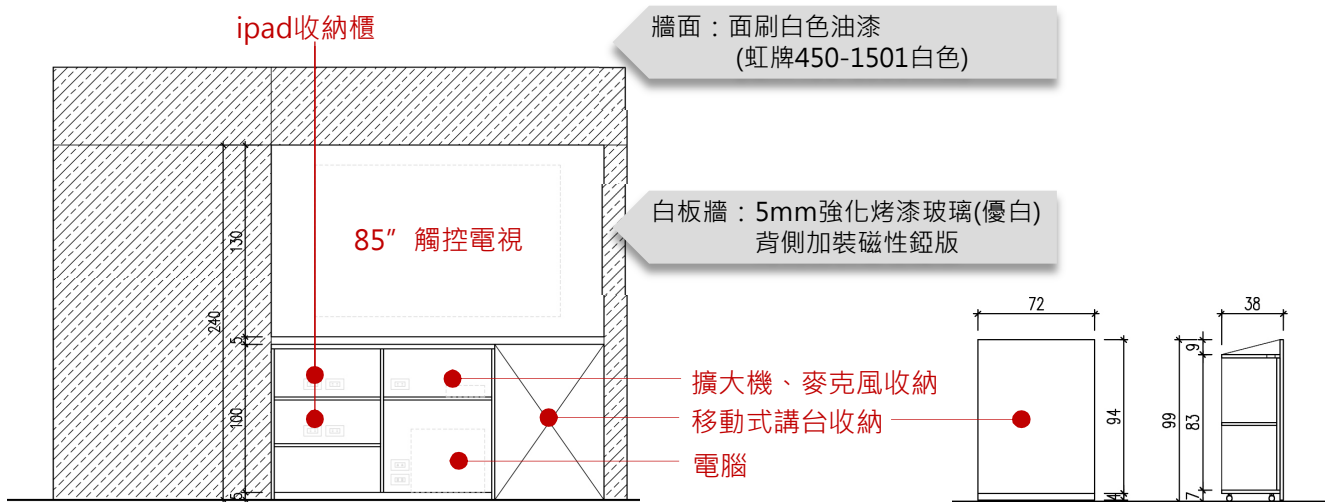

六. 白板牆、收納櫃、講台

設計說明