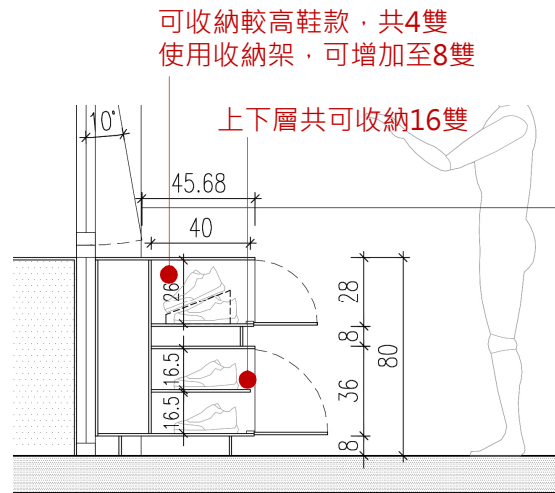

五. 鞋櫃

設計說明

清潔方式及使用注意事項

1. 木作鞋櫃、Bolon地毯以抹布沾清水擦拭，禁止使用清潔劑。
2. 牆面與天花油漆若有髒汙以抹布沾清水輕輕擦拭即可。
3. 木作階梯上禁止重力踩踏。