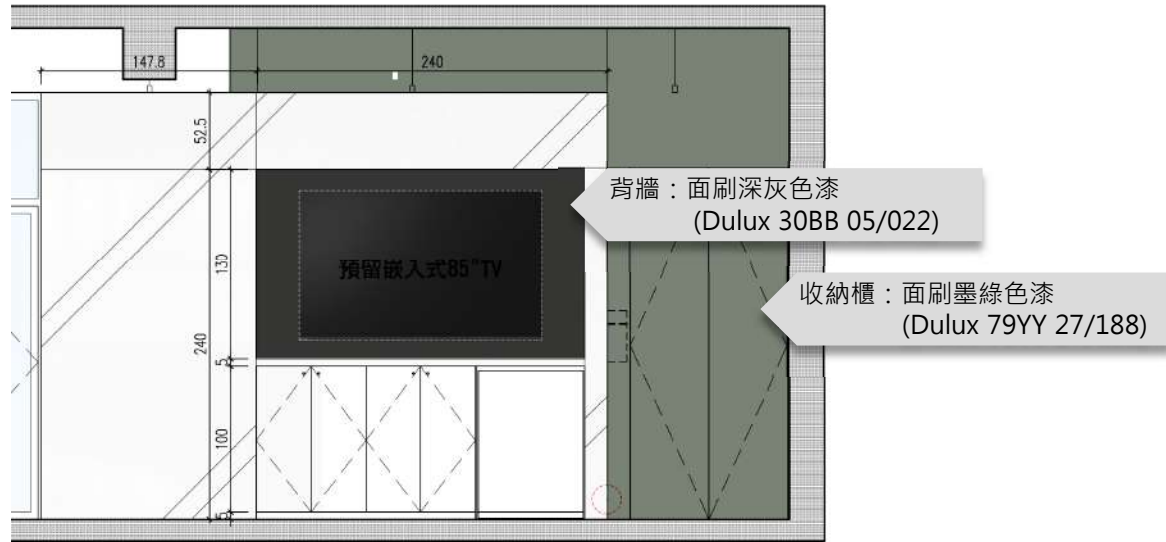

六. 白板牆、收納櫃、講台

設計說明