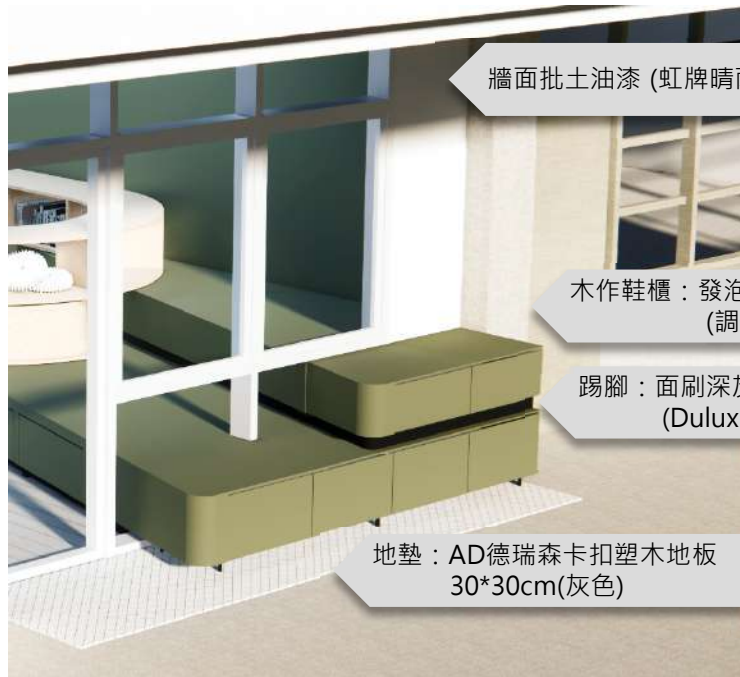

Dulux 79YY
27/188

Dulux 30BB
05/022

Dulux 51YR
48/101

樺木夾板

福美FSPC
高彈性鎖扣
式地板

Bolon
Botanic-Sage
#108080

五. 鞋櫃

設計說明