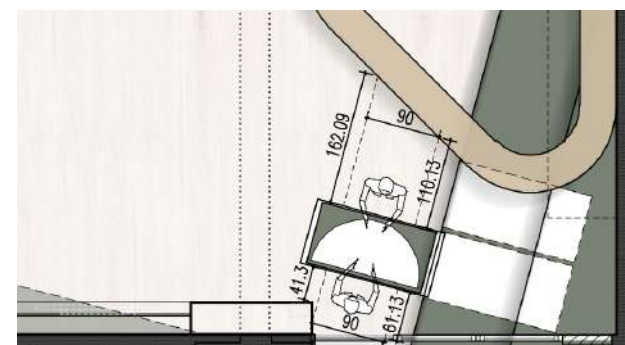

操作說明及使用注意事項

放置順序：

1. 兩人一組，先開啟左側收納櫃，依指示放置方向依序將圓桌放入或取出。
2. 關上左側收納櫃，再開啟右側收納櫃。

八. 照明系統

- a. 舞光 18W LED 支架燈4呎(色溫4000K) (LED-T5BA4-WR9)
- b. 12W 48V LED 軌道投射燈(色溫4000K)
電源供應器350W DC 48V
- c. 高光牌 7W LED 吸頂投射燈 (HL-07W-4K)
- d. 領航者吊扇52 "吊扇 (KS-197-RC)