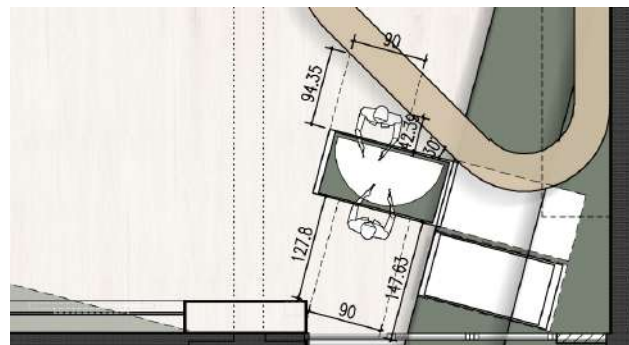

Dulux 30BB
05/022

烤漆玻璃
優白

七. 圓桌收納櫃

設計說明

將折疊式圓桌收納於階梯下，80*160木作收納箱，底部裝設滾輪，以類抽屜拉取方式開啟，將各3張摺疊圓桌依序放入，完全推入階梯內側。

01

02

03

操作說明及使用注意事項

放置順序：

1. 兩人一組，先開啟左側收納櫃，依指示放置方向依序將圓桌放入或取出。
2. 關上左側收納櫃，再開啟右側收納櫃。

八. 照明系統

- a. 舞光 18W LED 支架燈4呎(色溫4000K) (LED-T5BA4-WR9)
- b. 12W 48V LED 軌道投射燈(色溫4000K)
電源供應器350W DC 48V
- c. 高光牌 7W LED 吸頂投射燈 (HL-07W-4K)
- d. 領航者吊扇52 "吊扇 (KS-197-RC)