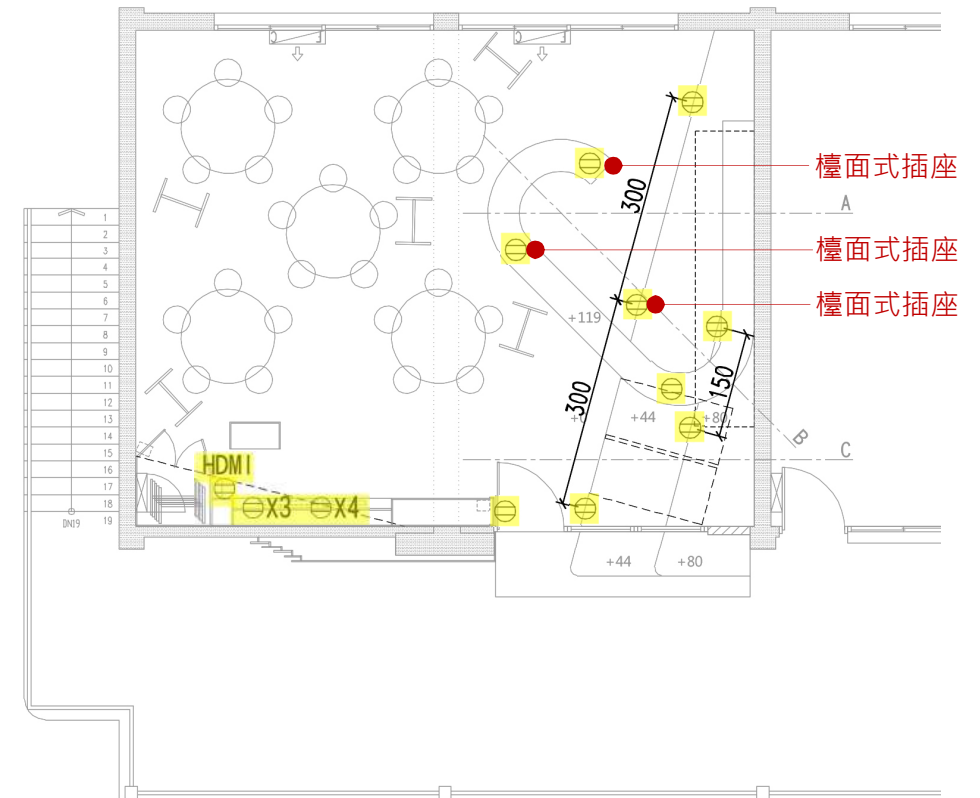

八. 照明系統

- a. 舞光 18W LED 支架燈4呎(色溫4000K) (LED-T5BA4-WR9)
- b. 12W 48V LED 軌道投射燈(色溫4000K)
  電源供應器350W DC 48V
- c. 高光牌 7W LED 吸頂投射燈 (HL-07W-4K)
- d. 領航者吊扇52 "吊扇 (KS-197-RC)

九、電力及弱電系統